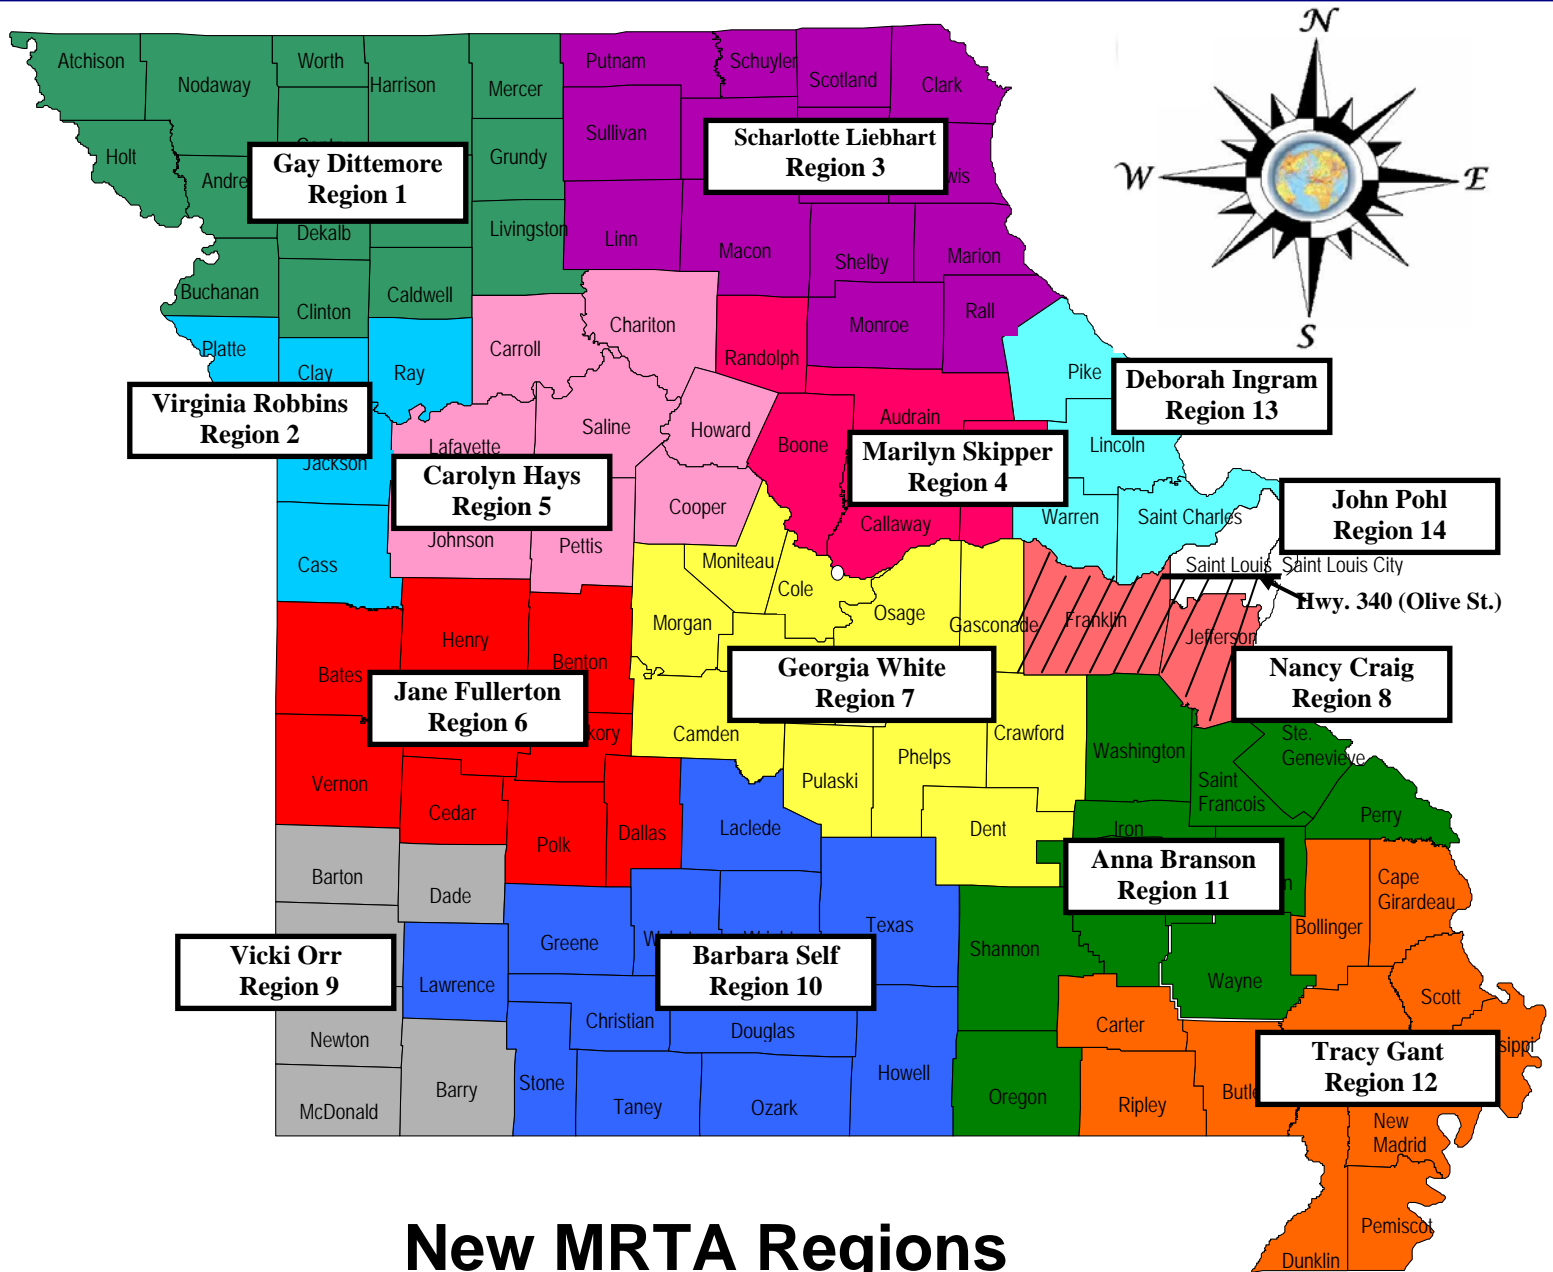

# Missouri Retired Teachers Association Regional Map – 14 Regions

## New MRTA Regions

### Region 13

### *Regional Map-14 Regions*

<p><b>Region 1</b> Andrew Co. Caldwell Co. Clinton Co. Daviness Co. Gentry Co. Grundy Co. Harrison Co. Livingston Co. Mercer Co. Nodaway Co. St. Joseph</p> <p><b>Region 2</b> Belton Blue Springs Cass Co. Clay Platte Co. Fort Osage Grandview Hickman Mills Independence Jacom John Knox Village Kansas City Lone Jack, Oak Grove, Grain Valley (LOV) Ray Co. Raytown</p> <p><b>Region 3</b> Clark Co. Kirksville Lewis Co. Linn Co. Macon Co. Marion/Ralls Monroe/Shelby Scotland Co. Sullivan Co.</p>	<p><b>Region 4</b> Audrain Co./Mexico Boone Co. Kingdom of Callaway Montgomery Co. North Boone Co. Randolph Co.</p> <p><b>Region 5</b> Carroll Co. Chariton Co. Cooper Co. Higginsville Howard Co. Johnson Co. Lafayette Co. Odessa Saline Co. Sedalia Community</p> <p><b>Region 6</b> Benton Co. Dallas Co. Henry Co. Hickory Co. Polk Co. Sac Osage St. Clair Co. Vernon Co. West Central</p> <p><b>Region 7</b> Camden Co. Cole Co. Crawford Co. Dent Co. Miller Co. Maries, Osage, Gasconade (MOG) Morgan/Moniteau Phelps Co. Pulaski Co.</p>	<p><b>Region 8</b> Franklin Co. Jefferson Co. Kirkwood Lindbergh Mehlville Meramec Community College Parkway Rockwood St. Louis Suburban Sullivan Area Webster Groves</p> <p><b>Region 9</b> Barry Co. Barton Co. Carthage Dade Co. Joplin McDonald Co. Newton Co. Webb City/Carl Junction</p> <p><b>Region 10</b> Christian Co. Douglas Co. Laclede Co. Lawrence Co. Republic South Central Springfield Texas Co. Tri Lakes WAWRSP Webster Co. Wright Co.</p>	<p><b>Region 11</b> Clark Forest Iron Co. Madison Co. Mineral Area Perry Co. Reynolds Co. Ste. Genevieve Tri County Wayne Co.</p> <p><b>Region 12</b> Bootheel Butler Co./Poplar Bluff Cape Girardeau Carter Co. Mississippi Co. Ripley Co. SEMO Stoddard Co.</p> <p><b>Region 13</b> Daniel Boone Lincoln Pike St. Charles</p> <p><b>Region 14</b> Normandy Pattonville St. Louis City</p>
--	--	--	---